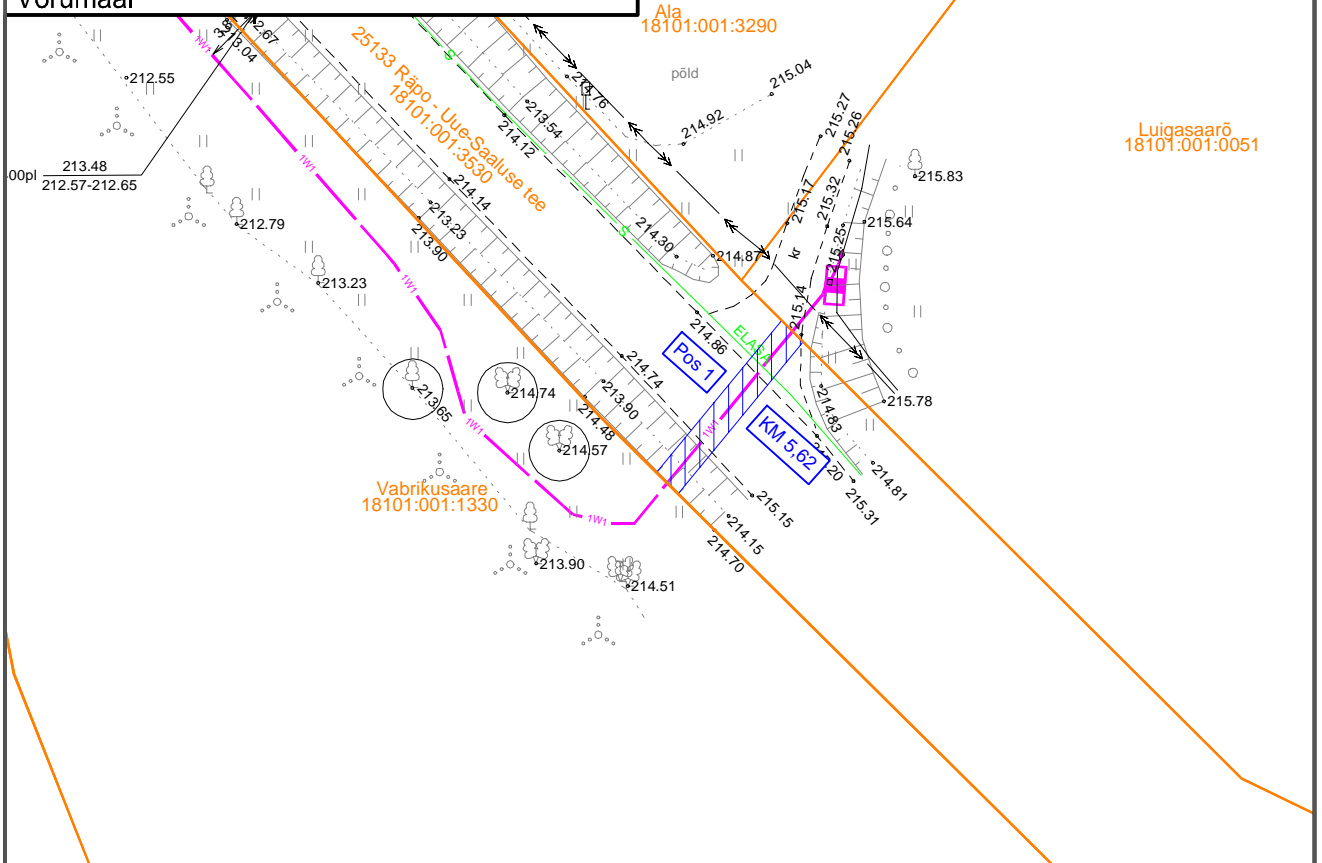

ISIKLIKU KASUTUSÕIGUSE SEADMISE PLAAN

Möötkava 1:500 (A4)
Leht 1 (Lehti 1)

Koostaja: K.Kangro
k.kangro@leonhard-weiss.com

Töö nr LC3349, TC0619 "Vabrikusaare kinnistu elektriliitumine Uue-Saaluse külas Rõuge vallas Võrumaal"

Jrk nr	IKÕ ala Pos nr (plaanil)	Kinnistu registria number	Katastriüksuse tunnus, nimi ja sihtotstarve	Ala pindala m ²
1.	Pos 1	3770750	18101:001:3530; 25133 Räpo - Uue-Saaluse tee; transpordimaa 100%	26

Tingmärgid

-  1W1  projekteeritud 0,4kV maakaabelliin katastripiir
-  koormatav ala ca 6 m²

Projekteeritava maakaabli pikkus 13 m